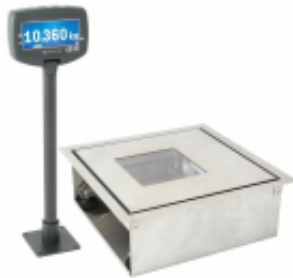

Opis produktu

SATURN 2 to waga zintegrowana ze skanerem MAGELLAN 3550HS 2D co pozwala połączyć w jednej obudowie funkcje wagi i czytnika kodów kreskowych. Poprawia to znacznie komfort i szybkość pracy kasjera ponieważ cały proces sprzedaży odbywa się w jednym miejscu. Niewielkie rozmiary i atrakcyjna cena to cechy urządzenia tworzącego idealne wyposażenie stanowiska sprzedaży w sklepie dowolnej wielkości. W zestawie z wagą znajduje się kosz montażowy zapewniający uzyskanie dobrego efektu estetycznego. Urządzenie jest wyposażone w wyświetlacz na słupku, którego wysokość można regulować. Wbudowany interfejs RS232 z zaimplementowanym protokołem komunikacyjnym AP-1 zapewnia współpracę wagi z większością kas fiskalnych i POS-ów dostępnych na polskim rynku. Urządzenie dostępne jest jedynie z zakresem ważenia 6/15 kg.

Zalety użytkowe wago-skanera:

- oszczędność miejsca dzięki instalacji dwóch urządzeń w jednej, kompaktowej obudowie montowanej w blacie stanowiska kasowego
- stabilny i odporny na drgania oraz przeciążenia układ pomiarowy
- odporność na trudne warunki pracy (nierdzewne elementy konstrukcyjne)
- możliwość wbudowania szerokiej gamy skanerów różnych producentów
- wygodna i szybka obsługa
- szybki odczyt kodów 1D i 2D
- ulepszone skanowanie z ekranów telefonicznych
- głęboka czerwień podświetlenia dla komfortu kasjera
- automatyczna regulacja podświetlenia produktów
- duże, intuicyjne i wielokierunkowe pole skanowania
- wsparcie kodów *Digimarc*® podnoszących wydajność o 30%

Akcesoria i powiązane produkty

Produkt posiada dodatkowe opcje:

kolor: czarny

Dane techniczne

Nazwa: SATURN 2 MAGELLAN 3550HS 2D

Producent: NOVITUS

Rodzaj: zestaw z czytnikiem

Zakres ważenia: 6/15 kg

Dokładność ważenia: 2/5 g

Zasilanie: zasilacz sieciowy DC 12V 1A

Akumulator: Nie

Wyświetlacz: podświetlany graficzny LCD

Wymiary szalki: 292(W) x 292(D) mm

Wymiary otworu w boksie kasowym: 312(W) x 309,5(D) mm