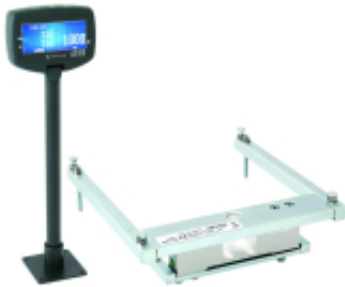

Link do produktu: <https://www.kasyonlinekartuzy.pl/neptun-2-magellan-9300i-2d-p-138.html>

NEPTUN 2 MAGELLAN 9300I 2D

Cena brutto	6 752,70 zł
Cena netto	5 490,00 zł
Dostępność	Dostępny
Czas wysyłki	48 godzin

Opis produktu

NEPTUN 2 to waga zabudowana do wnętrza skanera MAGELLAN 9300I 2D co pozwala połączyć w jednej obudowie funkcje wagi i czytnika kodów kreskowych. Poprawia to znacznie komfort i szybkość pracy kasjera ponieważ cały proces sprzedaży odbywa się w jednym miejscu. Urządzenie wyposażone jest w podświetlany wyświetlacz graficzny na słupku z obrotową podstawą. Wbudowany interfejs RS232 z zaimplementowanym protokołem komunikacyjnym AP-1 zapewnia współpracę wagi z większością kas fiskalnych i POS-ów dostępnych na polskim rynku. Czytnik Magellan 9300I stworzony jest z zastosowaniem technologii imagerowej co czyni go idealnym rozwiązaniem do punktów kasowych o dużym natężeniu ruchu. Odczyt następuje natychmiastowo, bez opóźnień wynikających z niedokładnego ułożenia kodu. Bezproblemowe staje się skanowanie kodów trudnych, źle wydrukowanych, czy uszkodzonych. Dekodowane są wszystkie standardowe kody 1D i wiele kodów 2D. Wago-skaner dostępny jest jedynie z zakresem ważenia 6/15 kg.

Zalety użytkowe wago-skanera:

- oszczędność miejsca dzięki instalacji dwóch urządzeń w jednej, kompaktowej obudowie montowanej w blacie stanowiska kasowego
- stabilny i odporny na drgania oraz przeciążenia układ pomiarowy
- współpraca ze skanerem bi-optycznymi Magellan 9300i 2D
- wygodna i szybka obsługa

Produkt posiada dodatkowe opcje:

kolor: czarny

Dane techniczne

Nazwa: NEPTUN 2 MAGELLAN 9300I 2D

Producent: NOVITUS

Rodzaj: zestaw z czytnikiem

Zakres ważenia: 6/15 kg

Dokładność ważenia: 2/5 g